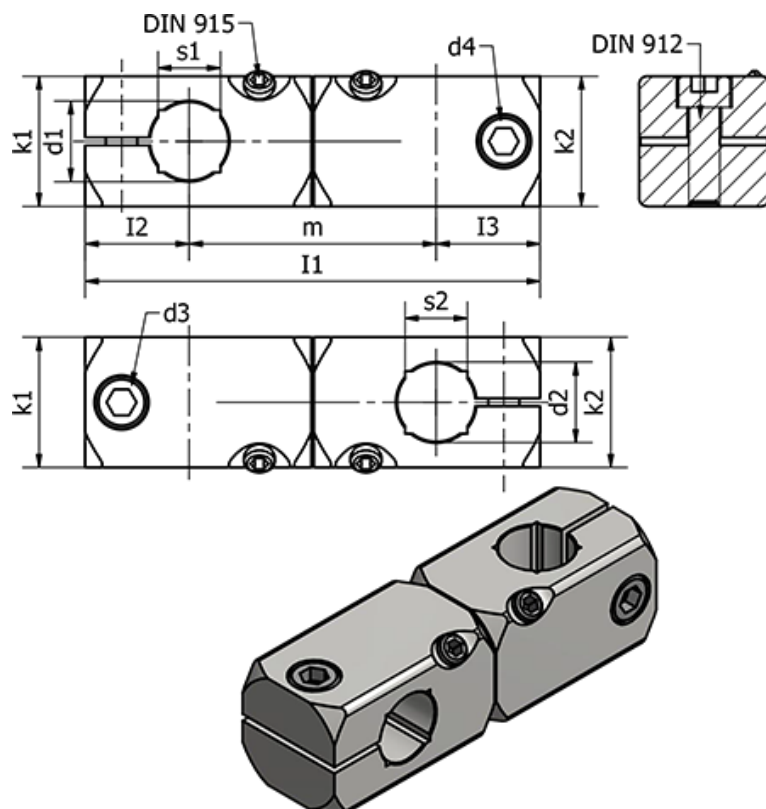

Varenummer: 20475B15B12MT

Beskrivelse: E+G Rørholder - GN 475-B15-B12-MT

## Mål

d1 = 15

d2 = 12

d3 = M6

d4 = M5

Fastspændings kit for d3 = GN 511-M6-25

Fastspændings kit for d4 = GN 511-M5-20

l1 = 79.5

l2 = 20

l3 = 16.5

k = 25

k2 = 20

m = 43

s1 = 12

s2 = 10

Vægt (g) = 109